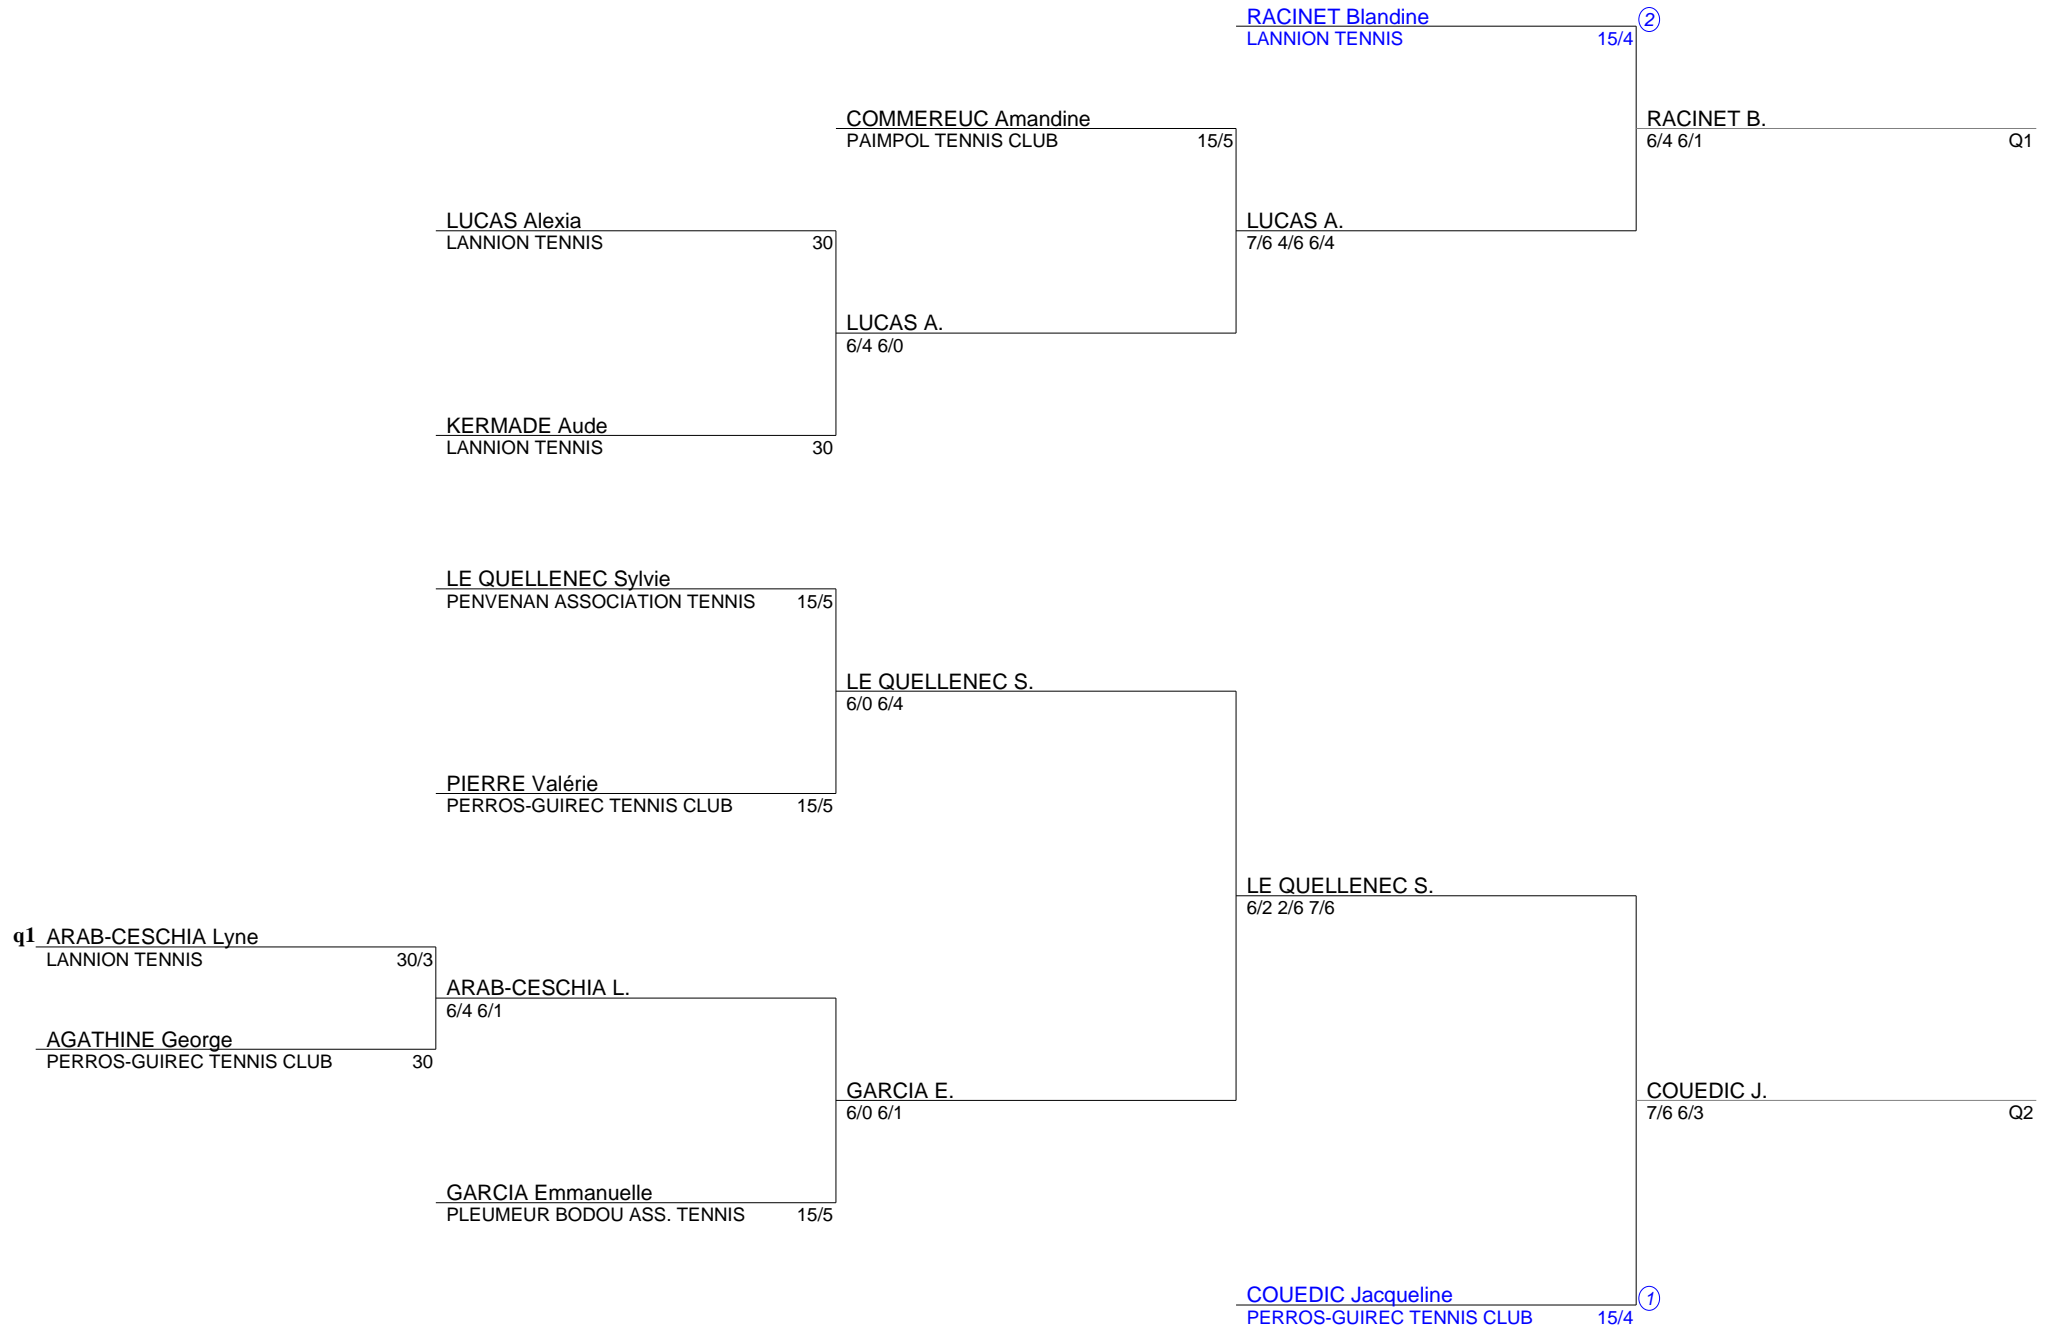

Circuits Nationaux des Grands Tournois  
Simple Dames Senior  
tableau 4ieme Série (Tableau 1)

**Circuits Nationaux des Grands Tournois  
Simple Dames Senior  
Tableau 30 15/4 (Tableau 1)**

Circuits Nationaux des Grands Tournois  
Simple Dames Senior  
FIN 3ème serie (Tableau 1)

**Circuits Nationaux des Grands Tournois  
Simple Dames Senior  
Tableau 15 à 1/6 (Tableau 1)**

<u>RUMEN Claire</u> T.C. DU BOCAGE MAYENNAIS	1/6	②	
<u>ARFAOUI Ines</u> MONDEVILLE USO	1/6		
			<u>ARFAOUI I.</u> 6/0 6/1
			Q1

**q2**

<u>GLOANEC Blandine</u> LANDIVISIAU TENNIS CLUB	15/1	
<u>LE BOURG Flore</u> SAINT MALO TC JA	15	
		<u>GLOANEC B.</u> 6/4 6/2
		<u>LAGADEC Alexandra</u> LANDERNEAU TENNIS CLUB DU PAY3/6
		<u>LAGADEC A.</u> 6/2 6/3
		<u>LAMY NATHALIE</u> VANNES TENNIS CLUB
		2/6
		<u>LAGADEC A.</u> wo

**q1**

<u>FROT Melanie</u> PERROS-GUIREC TENNIS CLUB	15/3		
<u>GLOANEC Marie Jeanne</u> LANDIVISIAU TENNIS CLUB	5/6		
		<u>GLOANEC M.</u> 6/2 6/2	
		<u>RENAULT Lucie</u> T.C. DU BOCAGE MAYENNAIS	
		3/6	
		<u>GLOANEC M.</u> 7/5 6/2	
		<u>BERNOS Sarah</u> SAINT MALO TC JA	
		2/6	
		<u>GLOANEC M.</u> 6/2 6/7 6/0	
		<u>LAGADEC A.</u> 3/6 7/5 7/6	
		<u>BONNIN Marie</u> QUIMPERLE TENNIS CLUB	
		1/6	
			<u>BONNIN M.</u> 6/2 6/3
			Q2