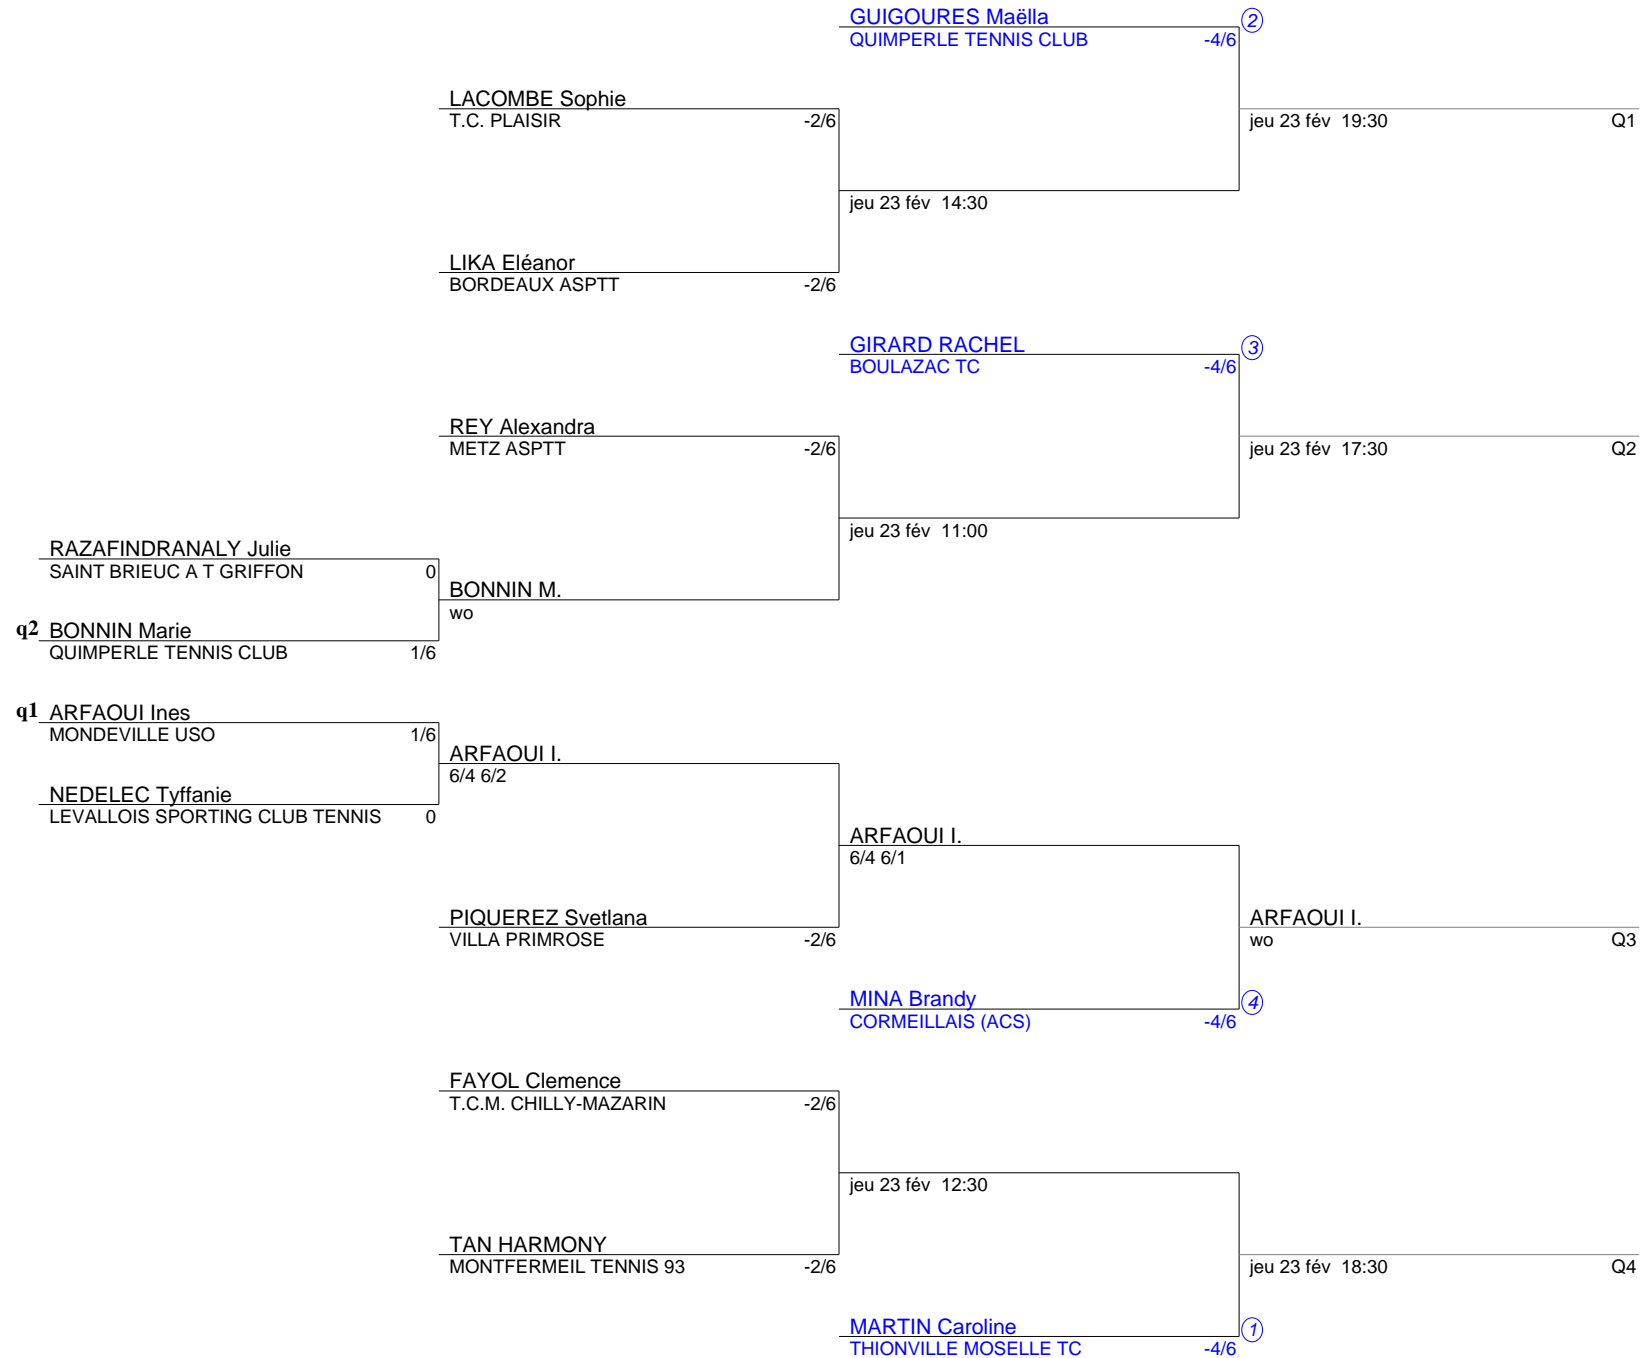

Circuits Nationaux des Grands Tournois
Simple Dames Senior
Tableau 0 -4/6 (Tableau 1)