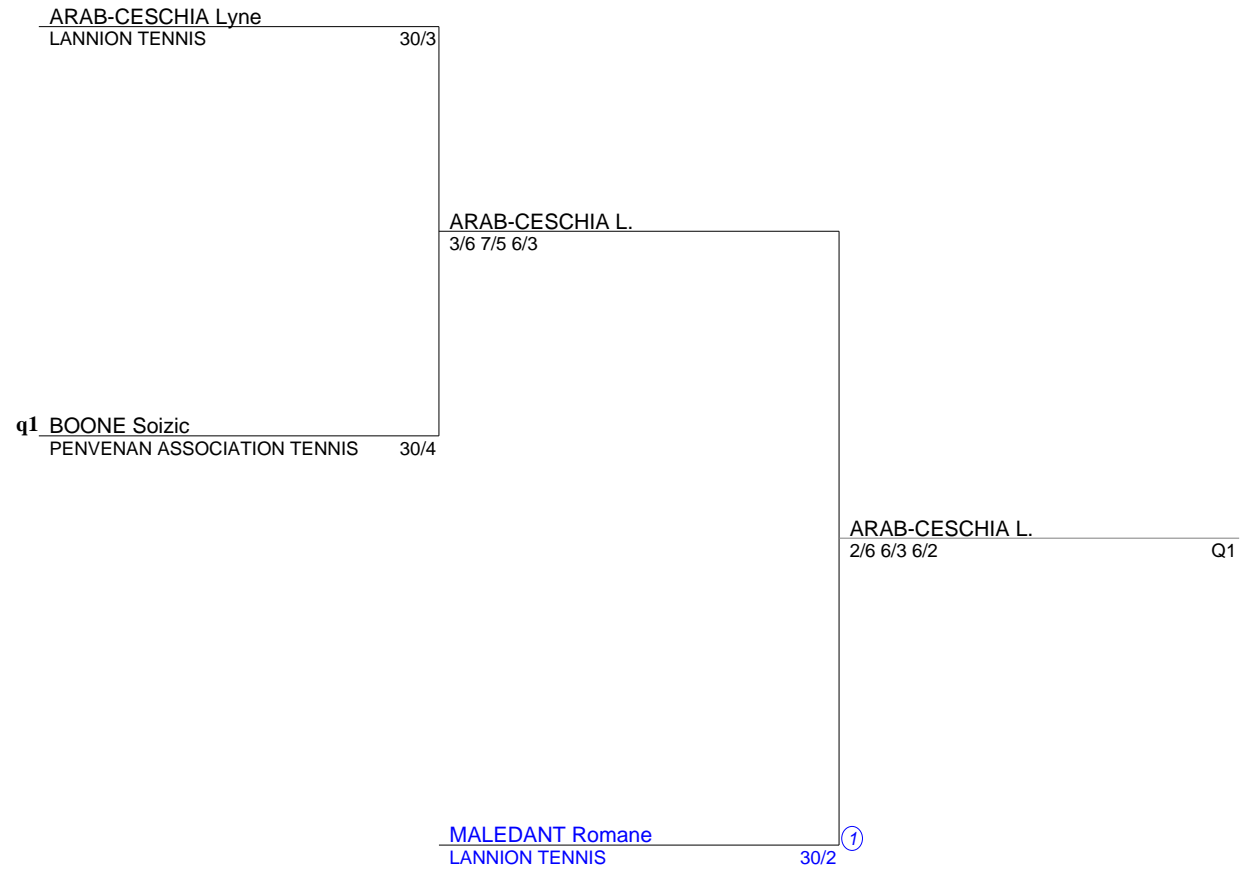

Circuits Nationaux des Grands Tournois  
Simple Dames Senior  
tableau 4ieme Série (Tableau 1)

**Circuits Nationaux des Grands Tournois  
Simple Dames Senior  
Tableau 30 15/4 (Tableau 1)**

Circuits Nationaux des Grands Tournois  
Simple Dames Senior  
FIN 3ème serie (Tableau 1)

**Circuits Nationaux des Grands Tournois  
Simple Dames Senior  
Tableau 15 à 1/6 (Tableau 1)**

<u>RUMEN Claire</u> T.C. DU BOCAGE MAYENNAIS	1/6	②	
<u>ARFAOUI Ines</u> MONDEVILLE USO	1/6		
			<u>ARFAOUI I.</u> 6/0 6/1
			Q1

**q2**

<u>GLOANEC Blandine</u> LANDIVISIAU TENNIS CLUB	15/1	
<u>LE BOURG Flore</u> SAINT MALO TC JA	15	
		<u>GLOANEC B.</u> 6/4 6/2
		<u>LAGADEC Alexandra</u> LANDERNEAU TENNIS CLUB DU PAY3/6
		<u>LAGADEC A.</u> 6/2 6/3
		<u>LAMY NATHALIE</u> VANNES TENNIS CLUB
		2/6
		<u>LAGADEC A.</u> wo