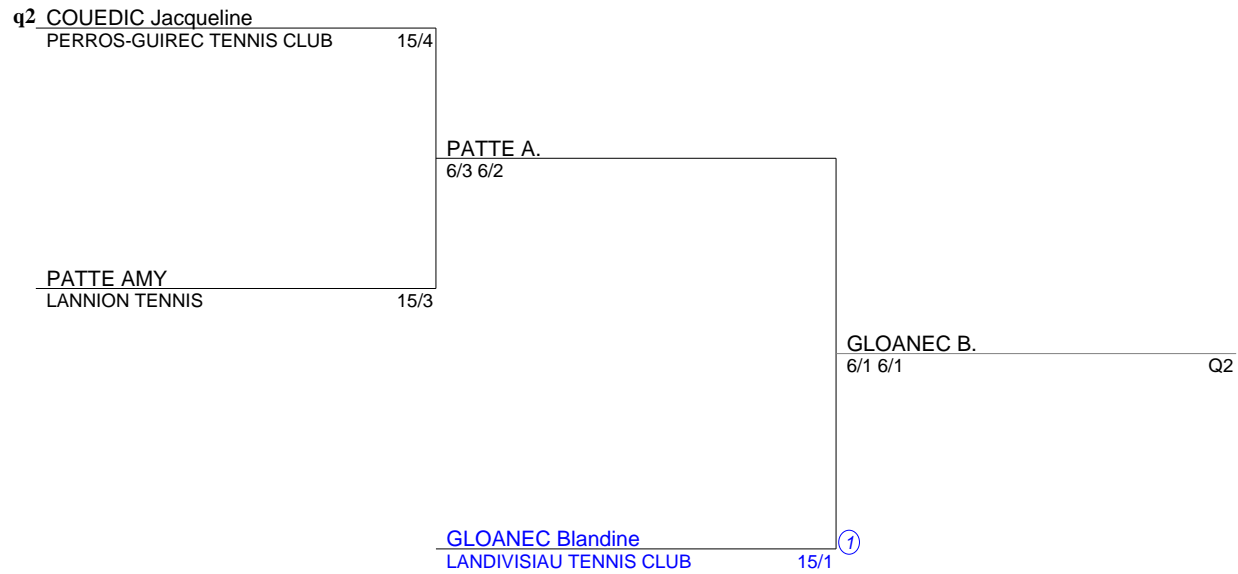

Circuits Nationaux des Grands Tournois  
Simple Dames Senior  
tableau 4ieme Série (Tableau 1)

**Circuits Nationaux des Grands Tournois  
Simple Dames Senior  
Tableau 30 15/4 (Tableau 1)**

Circuits Nationaux des Grands Tournois  
Simple Dames Senior  
FIN 3ème serie (Tableau 1)

**Circuits Nationaux des Grands Tournois  
Simple Dames Senior  
Tableau 15 à 1/6 (Tableau 1)**

<u>RUMEN Claire</u> T.C. DU BOCAGE MAYENNAIS	1/6	②	
<u>ARFAOUI Ines</u> MONDEVILLE USO	1/6		
			<u>ARFAOUI I.</u> 6/0 6/1
			Q1

**q2**

<u>GLOANEC Blandine</u> LANDIVISIAU TENNIS CLUB	15/1	
<u>LE BOURG Flore</u> SAINT MALO TC JA	15	
		<u>GLOANEC B.</u> 6/4 6/2
		<u>LAGADEC Alexandra</u> LANDERNEAU TENNIS CLUB DU PAY3/6
		<u>LAGADEC A.</u> 6/2 6/3
		<u>LAMY NATHALIE</u> VANNES TENNIS CLUB
		2/6
		<u>LAGADEC A.</u> wo