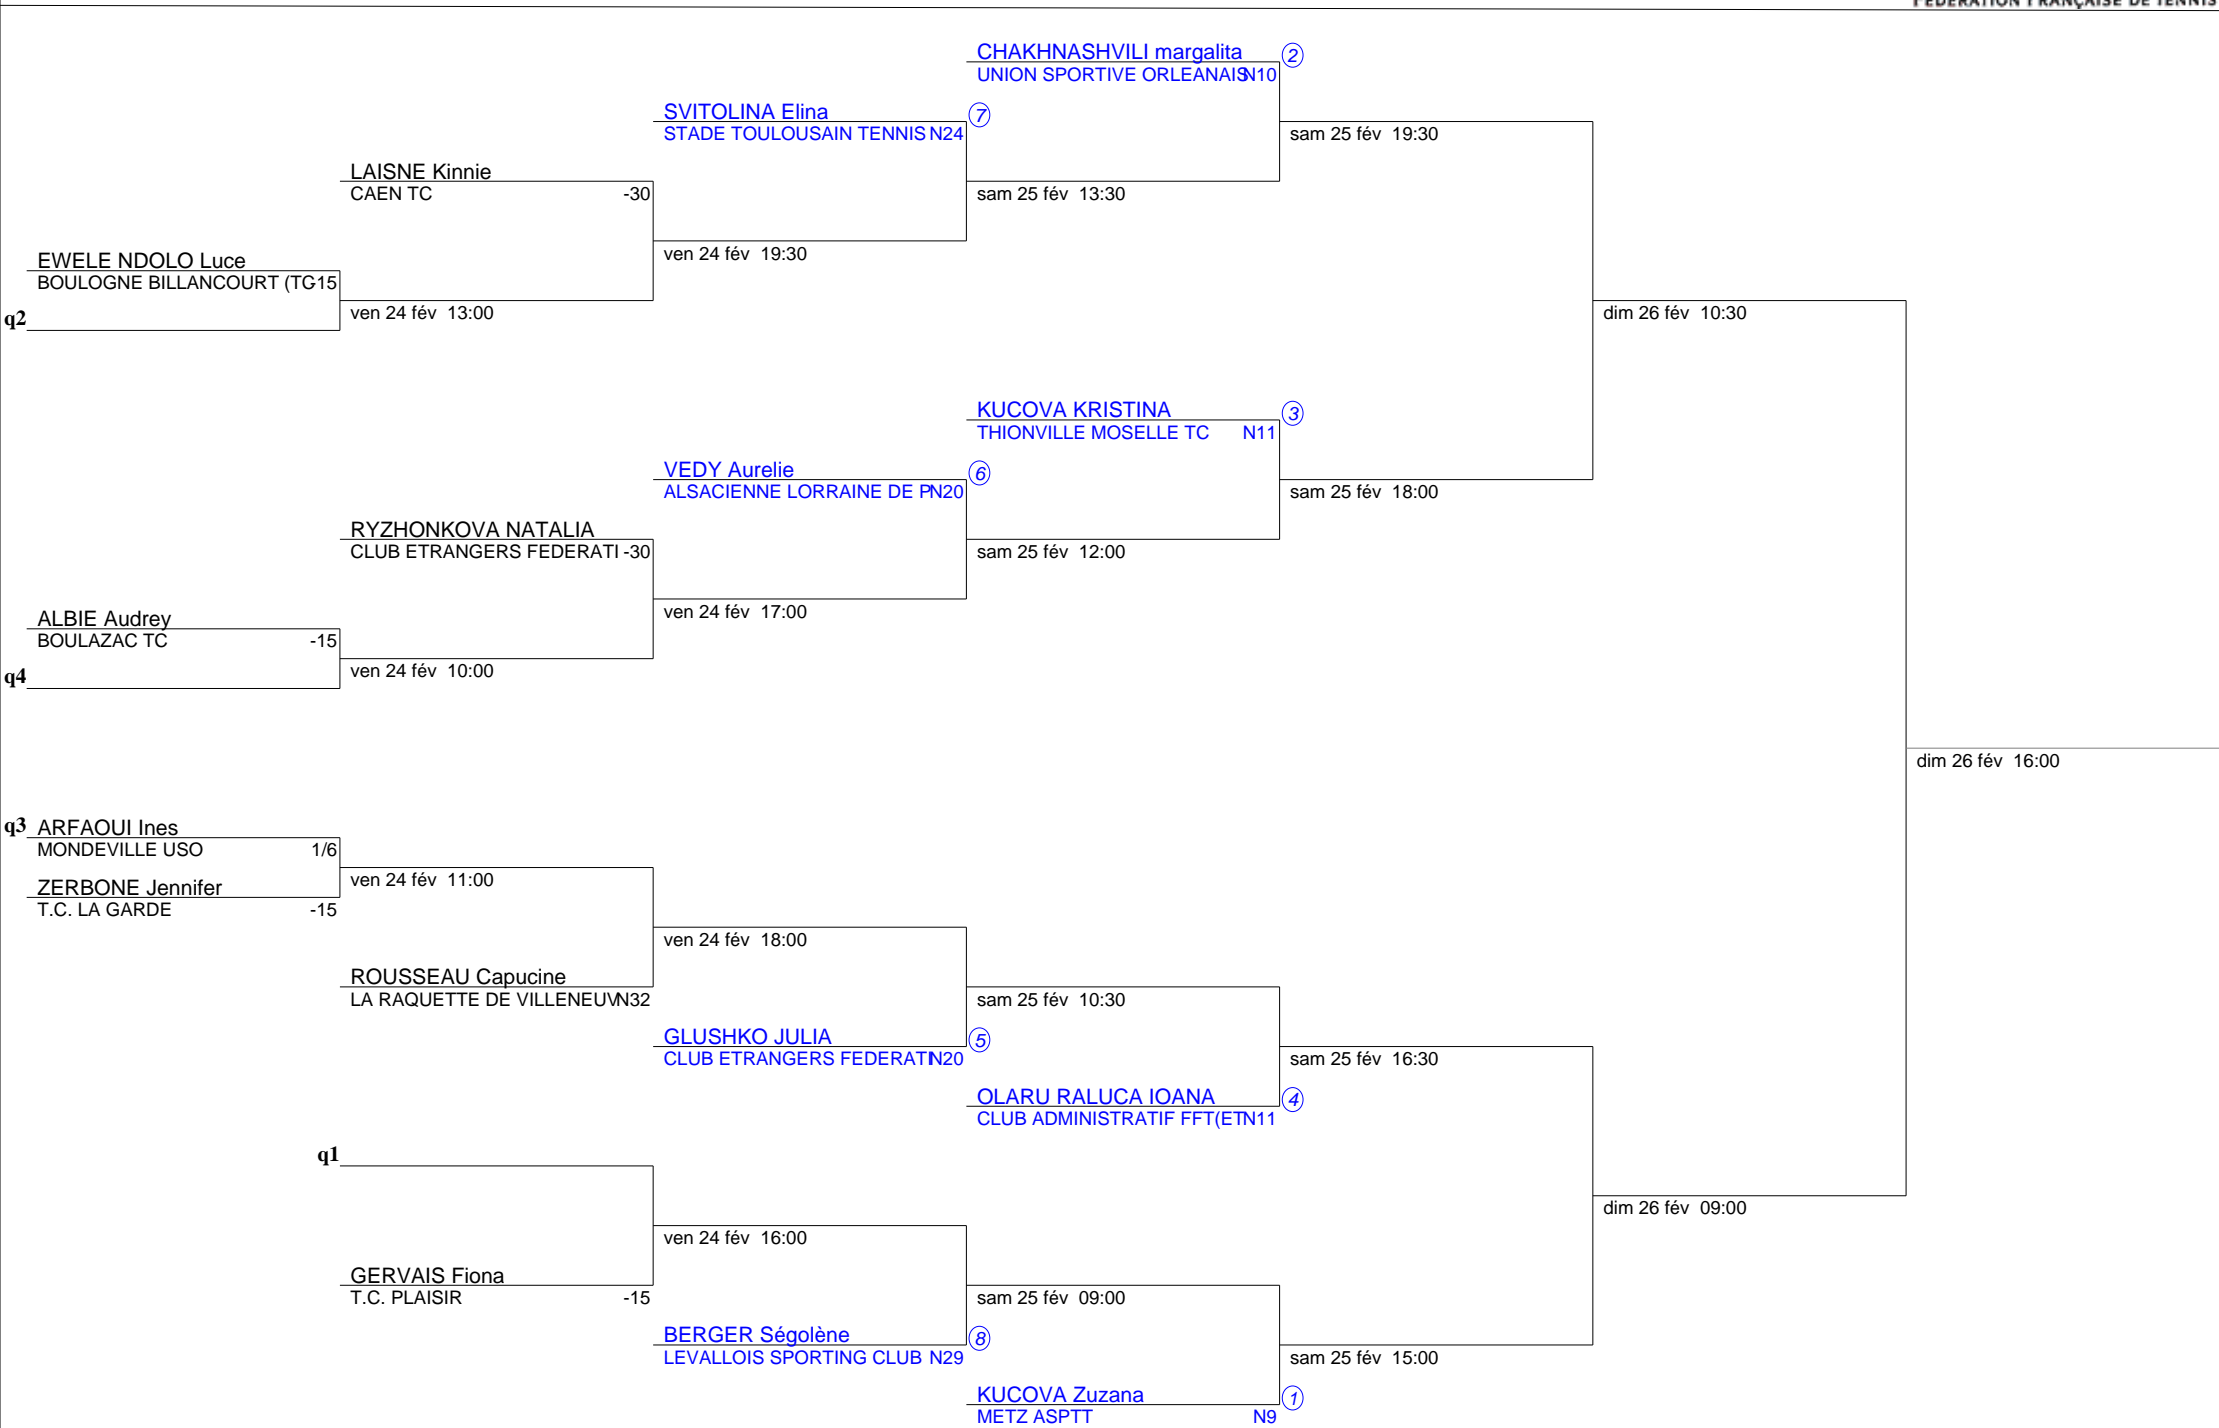

**q2**

<u>GLOANEC Blandine</u> LANDIVISIAU TENNIS CLUB	15/1	
<u>LE BOURG Flore</u> SAINT MALO TC JA	15	
		<u>GLOANEC B.</u> 6/4 6/2
		<u>LAGADEC Alexandra</u> LANDERNEAU TENNIS CLUB DU PAY3/6
		<u>LAGADEC A.</u> 6/2 6/3
		<u>LAMY NATHALIE</u> VANNES TENNIS CLUB
		2/6
		<u>LAGADEC A.</u> wo

**q1**

<u>FROT Melanie</u> PERROS-GUIREC TENNIS CLUB	15/3		
<u>GLOANEC Marie Jeanne</u> LANDIVISIAU TENNIS CLUB	5/6		
		<u>GLOANEC M.</u> 6/2 6/2	
		<u>RENAULT Lucie</u> T.C. DU BOCAGE MAYENNAIS	
		3/6	
		<u>GLOANEC M.</u> 7/5 6/2	
		<u>BERNOS Sarah</u> SAINT MALO TC JA	
		2/6	
		<u>GLOANEC M.</u> 6/2 6/7 6/0	
		<u>LAGADEC A.</u> 3/6 7/5 7/6	
		<u>BONNIN Marie</u> QUIMPERLE TENNIS CLUB	
		1/6	
			<u>BONNIN M.</u> 6/2 6/3
			Q2

**Circuits Nationaux des Grands Tournois**  
**Simple Dames Senior**  
**Tableau 0 -4/6 (Tableau 1)**

**Circuits Nationaux des Grands Tournois  
Simple Dames Senior  
Tableau Final (Tableau 1)**

FÉDÉRATION FRANÇAISE DE TENNIS

Circuits Nationaux des Grands Tournois  
Simple Dames Senior  
finale pre tournoi (Tableau 1)

FROT Melanie  
PERROS-GUIREC TENNIS CLUB 15/3

GLOANEC Blandine  
LANDIVISIAU TENNIS CLUB 15/1 ①